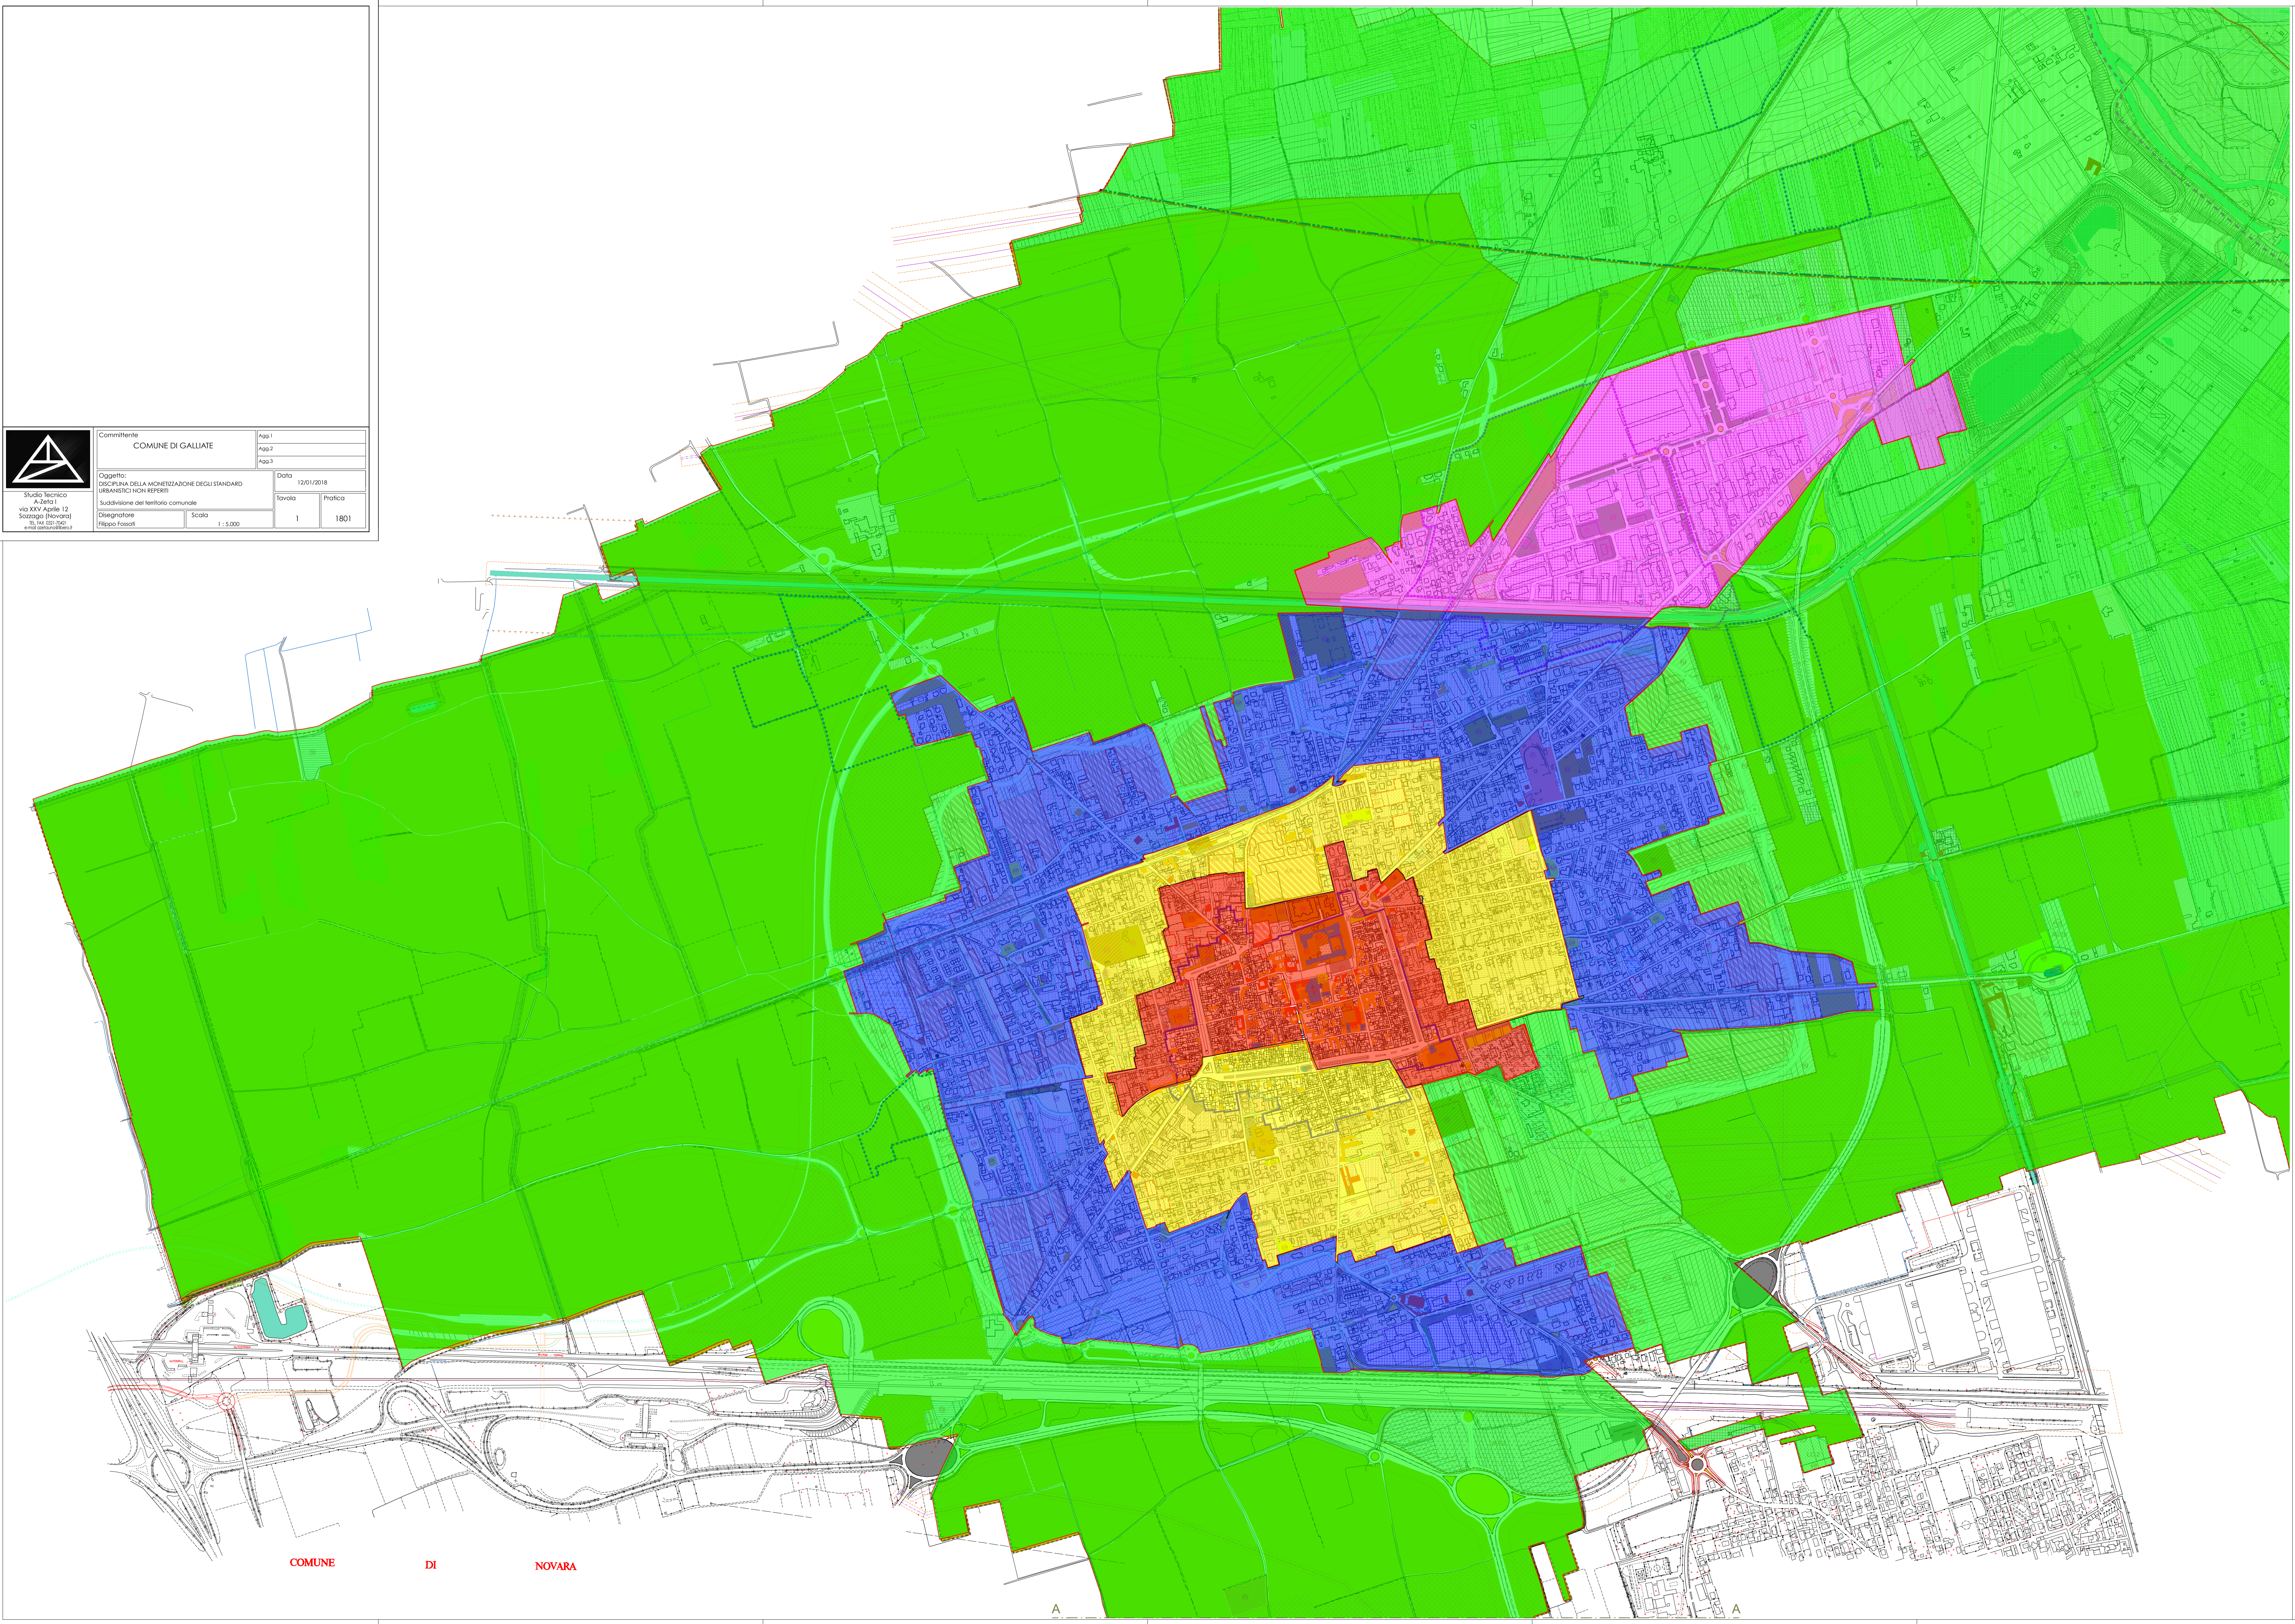

Comune di Galliate
(Provincia di Novara)

piazza Martiri della Libertà, 28 – 28066 Galliate (NO) - Tel. 0321/800700

RIDETERMINAZIONE DELLE TARIFE DI MONETIZZAZIONE DEGLI STANDARD URBANISTICI NON REPERITI

TITOLO ELABORATO

b) ELABORATI GRAFICI

12 Gennaio 2018

STUDIO TECNICO A-ZETA 1°

via XXV Aprile 12
28060 Sozzago (NO)
Tel. e Fax 0321/70421

azetauno@libero.it
fossatifilippo@libero.it

 Studio Tecnico A.Zeta via XXV Aprile 12 Sozzago (Novara) tel. 0321/561111 email: azeta@azeta.it	Committente	App.1	Data	Tavola	Profilo	
	COMUNE DI GALLIATE	App.2				12/01/2018
	Oggetto	App.3				
	DISCIPLINA DELLA SCHEDAZIONE DEGLI STANDARD URBANISTICI NON REPERIBILI					
	Suddivisione del territorio comunale					
	Disegnatore	Scala				
	Filippo Foschi	1 : 5.000		1	1801	

LEGENDA

■	01 - CENTRALE Compresa fra Piazza Martiri, V. Veneto, V. Murliano, Viale De Vinci, Viale Quagliari, V. Gramsci.
■	01 - SEMI CENTRALE Compresa fra Via Mazzini, XXV Aprile, Amadore, Magenta, Albario, Vioralino, Trieste, Galvani, Roma, Cavour, Drelli.
■	0 - PERIFERICA Compresa fra ferrovia Novara - Busto, Purlico, Vicolo Cavalle, Trieste, Novara, Tiro a Digno, Archimede.
■	E1 - SUBURBANA/PERIFERICA Compresa nella periferia isolata residenziale oltre ferrovia, Asse Autostradale, ed il Marglio Langosco.
■	R1 - EXTRAURBANA/AGRICOLA